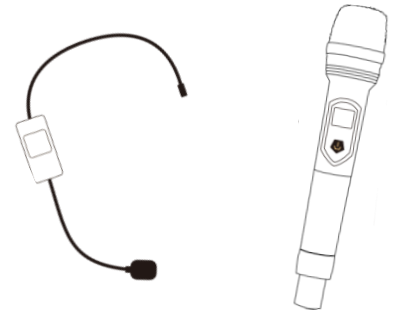

ComilTX

ENCEINTE RECHARGEABLE 20W

CARACTÉRISTIQUES TECHNIQUES :

Récepteur HF intégré 30 canaux

Entrée Auxiliaire filaire (mini-jack 3,5mm pour connexion ligne stéréo)

Entrée micro filaire supplémentaire (Jack 6,35mm mono)

Certification CE et ROHS

Dimensions : 350 mm x 230 mm x 150 mm

Poids : 2,2 kg

Micro HF main 30 fréquences avec auto appairage

L : 250 mm

Micro HF serre tête 30 fréquences avec auto appairage

(Un seul micro HF utilisable simultanément)