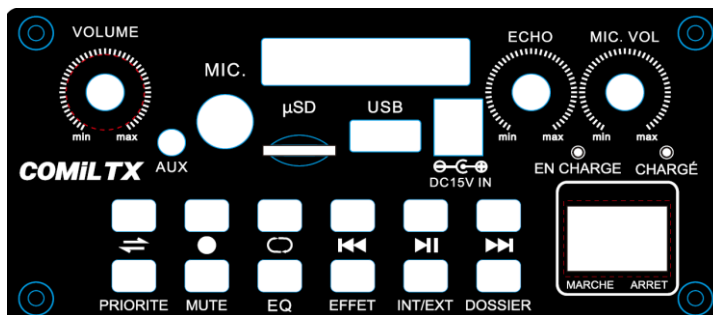

Fonctions du lecteur multimédia USB :

Lecteur TF (µSD) et USB

Sélection de source, Lecture/Stop/Mode aléatoire et continue, Avance et retour rapide, priorité à la voix, coupure voix originale (karaoké), mode « bass boost », mode extérieur, effets vocaux, navigation sur support mémoire. Fonction enregistrement sur clé USB.